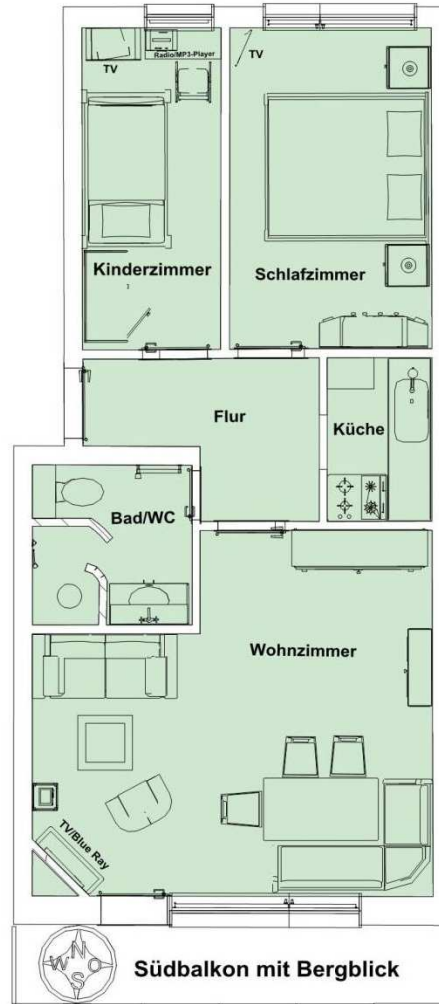

Familie Reimer * Kunkelsberg 15 * 45239 Essen

alpenspatzl.de

0201-5229132

frank.reimer@alpenspatzl.de

Urlaub

zu jeder Jahreszeit
in der Ferienwohnung

Alpenspatzl